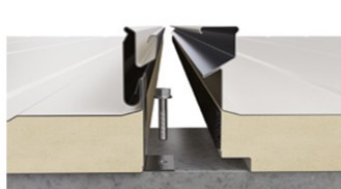

TTACK® LATTONEDIL

Le seul panneau au monde pour toits plats

Brevet mondial pour toiture plate !

Le seul panneau au monde pour toits plats, sans l'utilisation de membranes d'étanchéité

Fixation à l'aide d'un « support de fixation » qui permet le glissement de l'expansion avec un choix de fixation latérale ou supérieure. En cas de fixation par le haut, le panneau est doté d'une plaquette perforée pour maintenir le boulon.

Au son du « tack », les panneaux sont assemblés

Pour l'installation du panneau TTACK sur la structure métallique avec côté intérieur visible, des étriers en acier ont été spécialement conçus pour garantir une jonction impeccable et améliorer l'esthétique d'ensemble des panneaux vu de l'intérieur.

Le comportement à l'eau est incroyable. Le spécial emboîtement de TTack® permet la formation de 2 canaux de sécurité naturels pour l'éventuel écoulement de l'eau.

Épaisseurs disponibles :
30-40-50-60-80-100-120-150 mm.

Les panneaux TTack® peuvent accueillir des modules photovoltaïques sans besoin d'en perforer la surface.

En cas de fortes pluies, le niveau d'eau peut atteindre le haut de la nervure du panneau TTack®.