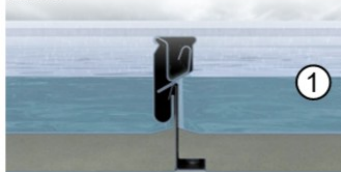

Panneau TTACK® pour fixation frontal