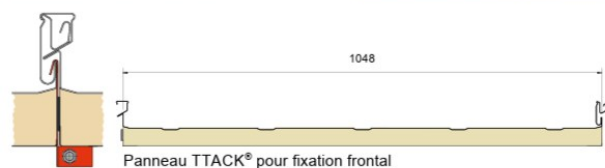

Panneau TTACK® pour fixation frontal