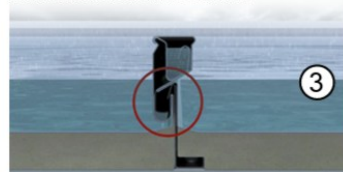

Panneau TTACK® pour fixation frontal